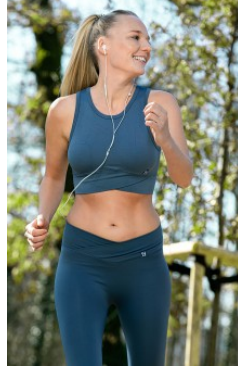

ANNA LENA 2

_größe 175
_oberweite 92
_taille 64
_hüfte 94

_konfektion 36
_schuhe 39

_augen blau
_haare blond