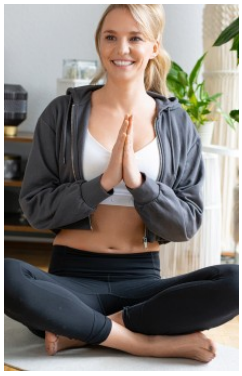

ANNA LENA 2

_größe 175
_oberweite 92
_taille 64
_hüfte 94

_konfektion 36
_schuhe 39

_augen blau
_haare blond