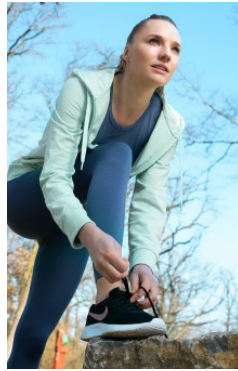

ANNA LENA 2

_größe 175
_oberweite 92
_taille 64
_hüfte 94

_konfektion 36
_schuhe 39

_augen blau
_haare blond