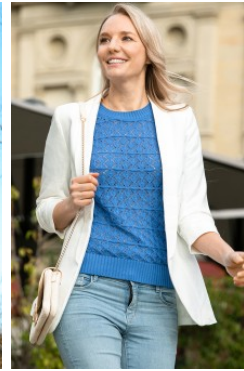

ANNA LENA 2

_größe 175
_oberweite 92
_taille 64
_hüfte 94

_konfektion 36
_schuhe 39

_augen blau
_haare blond