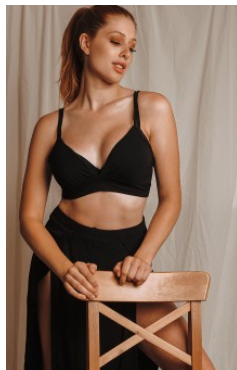

LAURA A 8

_größe 178
_oberweite 97
_taille 75
_hüfte 94

_konfektion 38 75D
_schuhe 42

_augen grün-bau
_haare rot