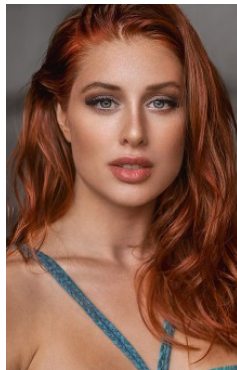

LAURA A 8

_größe 178
_oberweite 97
_taille 75
_hüfte 94

_konfektion 38 75D
_schuhe 42

_augen grün-bau
_haare rot