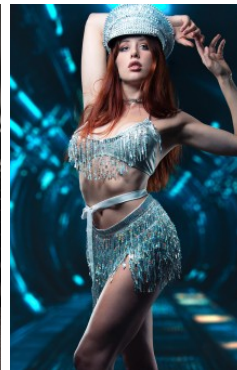

LAURA A 8

_größe 178
_oberweite 97
_taille 75
_hüfte 94

_konfektion 38 75D
_schuhe 42

_augen grün-bau
_haare rot