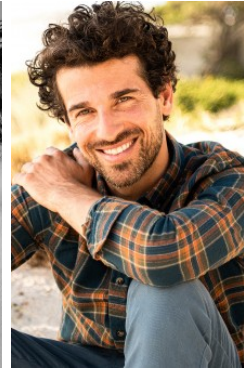

SEBASTIAN S 5

_größe 182
_oberweite 99
_taille 75
_hüfte 96

_konfektion 48
_schuhe 44

_augen grÄ¼n
_haare braun