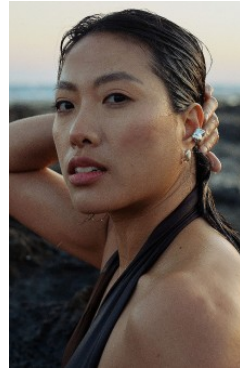

PHUONG 6

_größe 167
_oberweite 84
_taille 64
_hüfte 6491

_konfektion 36
_schuhe 37

_augen braun
_haare schwarz