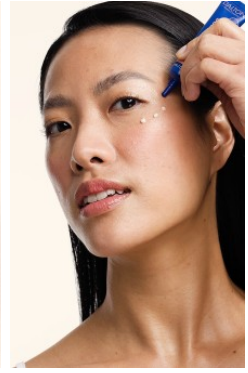

PHUONG 6

_größe 167
_oberweite 84
_taille 64
_hüfte 6491

_konfektion 36
_schuhe 37

_augen braun
_haare schwarz