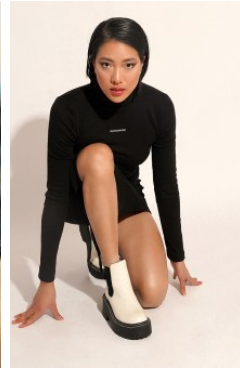

PHUONG 6

_größe 167
_oberweite 84
_taille 64
_hüfte 6491

_konfektion 36
_schuhe 37

_augen braun
_haare schwarz