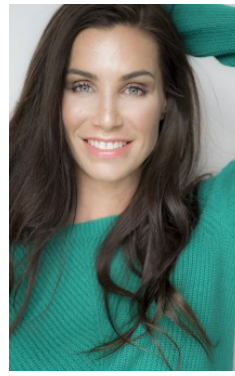

KATHI 4

\_größe 178  
\_oberweite 90  
\_taille 64  
\_hüfte 94  
  
\_konfektion 36  
\_schuhe 39  
  
\_augen grÄ¼n  
\_haare braun