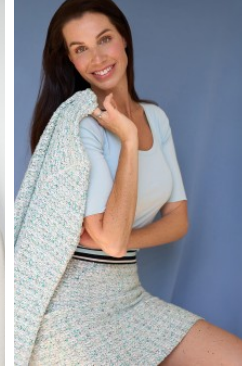

KATHI 4

\_größe 178  
\_oberweite 90  
\_taille 64  
\_hüfte 94  
  
\_konfektion 36  
\_schuhe 39  
  
\_augen grÄ¼n  
\_haare braun