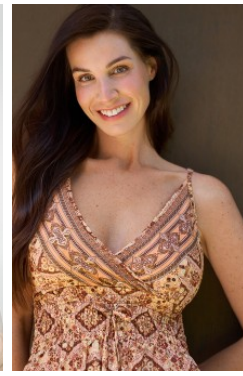

KATHI 4

\_größe 178  
\_oberweite 90  
\_taille 64  
\_hüfte 94  
  
\_konfektion 36  
\_schuhe 39  
  
\_augen grÄ¼n  
\_haare braun