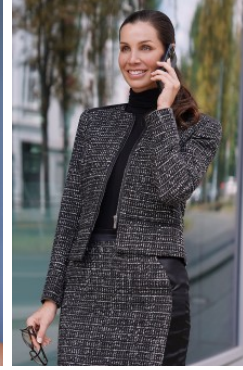

KATHI 4

\_größe 178  
\_oberweite 90  
\_taille 64  
\_hüfte 94  
  
\_konfektion 36  
\_schuhe 39  
  
\_augen grÄ¼n  
\_haare braun