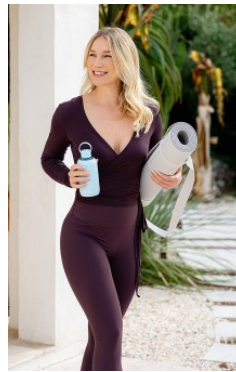

SAHRA P 6

_größe 177
_oberweite 90
_taille 62
_hüfte 92

_konfektion 36
_schuhe 41

_augen grÄ¼n
_haare blond