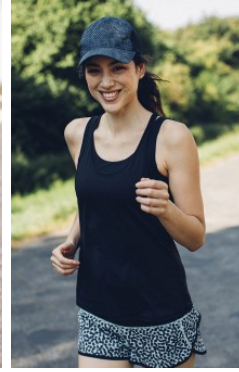

MELANIE S 4

_größe 181
_oberweite 91
_taille 68
_hüfte 98

_konfektion 38
_schuhe 41

_augen braun
_haare dunkelbraun