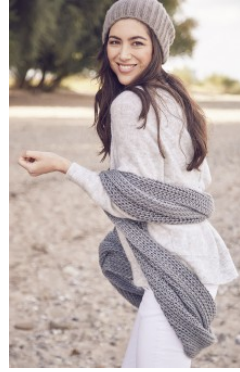

MELANIE S 4

_größe 181
_oberweite 91
_taille 68
_hüfte 98

_konfektion 38
_schuhe 41

_augen braun
_haare dunkelbraun