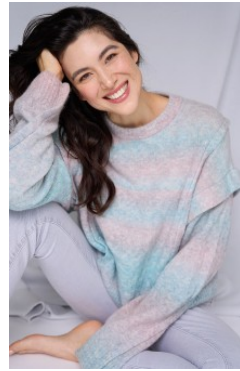

MELANIE S 4

_größe 181
_oberweite 91
_taille 68
_hüfte 98

_konfektion 38
_schuhe 41

_augen braun
_haare dunkelbraun