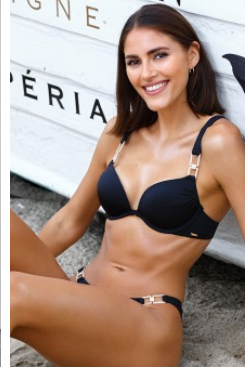

MICHELE V 1

- _größe 178
- _oberweite 0
- _taille 0
- _hüfte 0
- _konfektion 36
- _schuhe 40
- _augen braun
- _haare braun