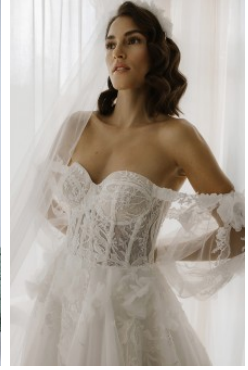

MICHELE V 1

- _größe 178
- _oberweite 0
- _taille 0
- _hüfte 0
- _konfektion 36
- _schuhe 40
- _augen braun
- _haare braun