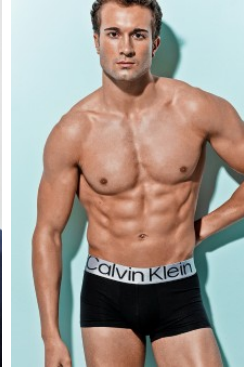

LENNART M 7

- _größe 183
- _oberweite 106
- _taille 99
- _hüfte 76
- _konfektion 50
- _schuhe 45
- _augen 99
- _haare braun