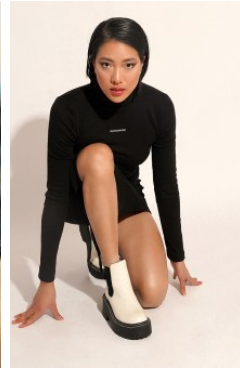

PHUONG 6

\_größe 167  
\_oberweite 84  
\_taille 64  
\_hüfte 6491  
  
\_konfektion 36  
\_schuhe 37  
  
\_augen braun  
\_haare schwarz