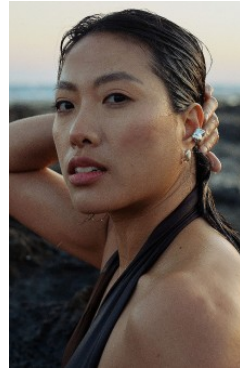

PHUONG 6

\_größe 167  
\_oberweite 84  
\_taille 64  
\_hüfte 6491  
  
\_konfektion 36  
\_schuhe 37  
  
\_augen braun  
\_haare schwarz