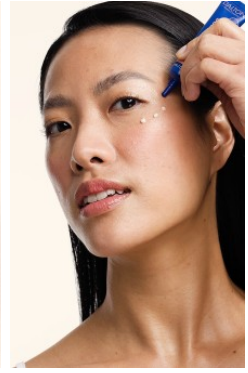

PHUONG 6

\_größe 167  
\_oberweite 84  
\_taille 64  
\_hüfte 6491  
  
\_konfektion 36  
\_schuhe 37  
  
\_augen braun  
\_haare schwarz