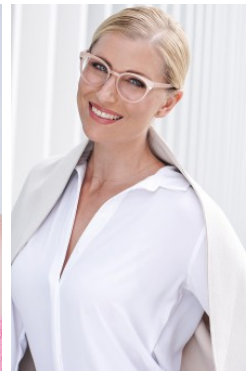

DENISE

- _größe 177
- _oberweite 90
- _taille 62
- _hüfte 92
- _konfektion 36
- _schuhe 41
- _augen blau
- _haare blond