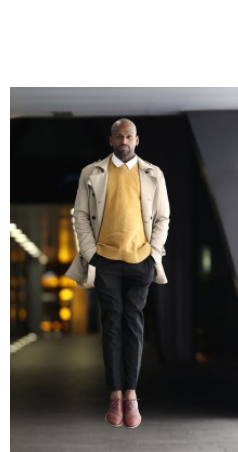

RABE 4

_größe 187
_oberweite 0
_taille 0
_hüfte 0

_konfektion 54
_schuhe 44

_augen schwarz
_haare glatt kurz