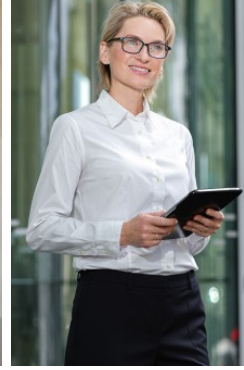

LISA Z 6

\_größe 170  
\_oberweite 83  
\_taille 66  
\_hüfte 91  
  
\_konfektion 34-36  
\_schuhe 36  
  
\_augen blau-grün  
\_haare blond