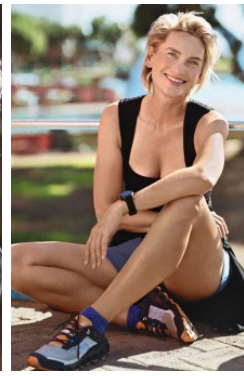

LISA Z 6

\_größe 170  
\_oberweite 83  
\_taille 66  
\_hüfte 91  
  
\_konfektion 34-36  
\_schuhe 36  
  
\_augen blau-grün  
\_haare blond