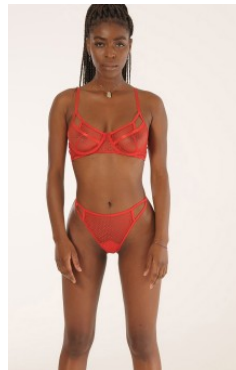

BELLA H 4

- _größe 172
- _oberweite 84
- _taille 64
- _hüfte 86
- _konfektion 34-36
- _schuhe 39
- _augen braun
- _haare schwarz