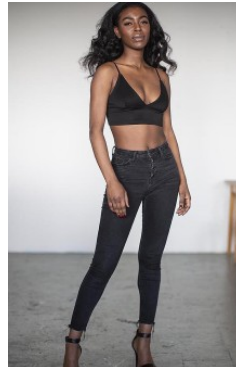

BELLA H 4

- _größe 172
- _oberweite 84
- _taille 64
- _hüfte 86
- _konfektion 34-36
- _schuhe 39
- _augen braun
- _haare schwarz