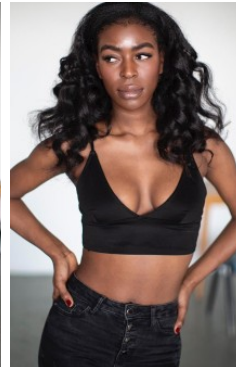

BELLA H 4

- _größe 172
- _oberweite 84
- _taille 64
- _hüfte 86
- _konfektion 34-36
- _schuhe 39
- _augen braun
- _haare schwarz