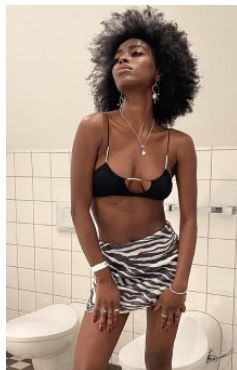

BELLA H 4

- _größe 172
- _oberweite 84
- _taille 64
- _hüfte 86
- _konfektion 34-36
- _schuhe 39
- _augen braun
- _haare schwarz