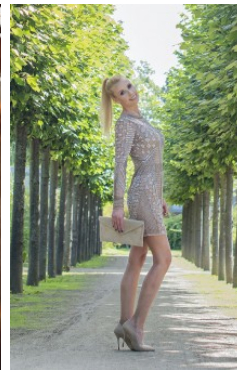

IVANA

_größe 172
_oberweite 85
_taille 60
_hüfte 85

_konfektion 34
_schuhe 39

_augen braun
_haare blond