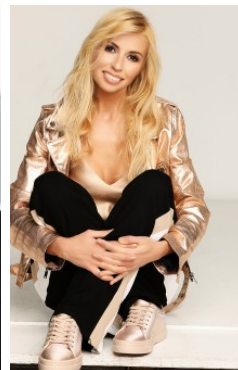

IVANA

_größe 172
_oberweite 85
_taille 60
_hüfte 85

_konfektion 34
_schuhe 39

_augen braun
_haare blond