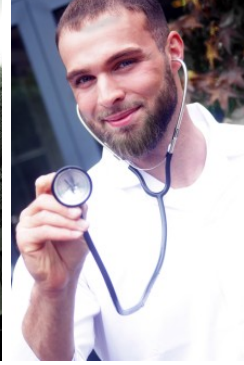

SEMIH

\_größe 186  
\_oberweite 118  
\_taille 87  
\_hüfte 100  
  
\_konfektion 52  
\_schuhe 46  
  
\_augen blau  
\_haare braun