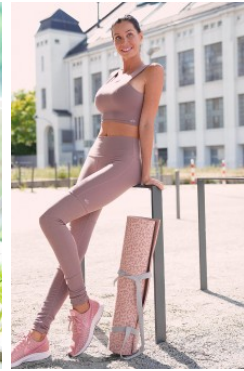

KATHI 4

- _größe 178
- _oberweite 90
- _taille 64
- _hüfte 94
- _konfektion 36
- _schuhe 39
- _augen grÄ¼n
- _haare braun