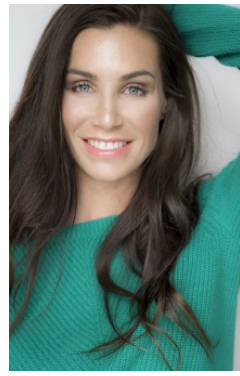

KATHI 4

- _größe 178
- _oberweite 90
- _taille 64
- _hüfte 94
- _konfektion 36
- _schuhe 39
- _augen grÄ¼n
- _haare braun