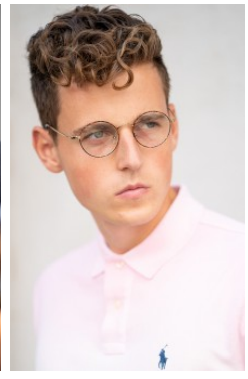

SEBASTIAN 5

\_größe 190  
\_oberweite 93  
\_taille 80  
\_hüfte 94  
  
\_konfektion 50  
\_schuhe 44  
  
\_augen blau  
\_haare braun