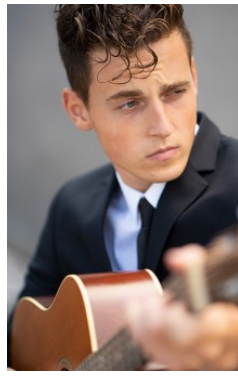

SEBASTIAN 5

\_größe 190  
\_oberweite 93  
\_taille 80  
\_hüfte 94  
  
\_konfektion 50  
\_schuhe 44  
  
\_augen blau  
\_haare braun