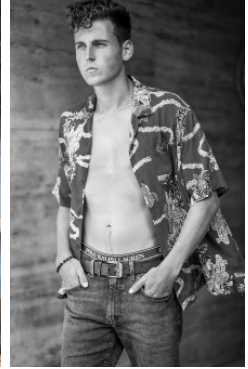

SEBASTIAN 5

\_größe 190  
\_oberweite 93  
\_taille 80  
\_hüfte 94  
  
\_konfektion 50  
\_schuhe 44  
  
\_augen blau  
\_haare braun