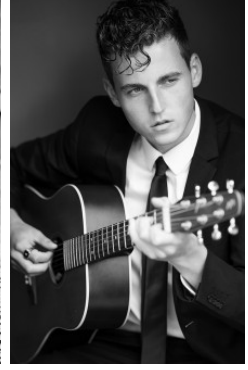

SEBASTIAN 5

\_größe 190  
\_oberweite 93  
\_taille 80  
\_hüfte 94  
  
\_konfektion 50  
\_schuhe 44  
  
\_augen blau  
\_haare braun