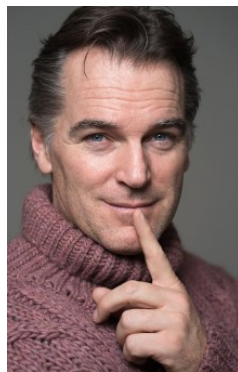

RALF S. 5

- _größe 188
- _oberweite 109
- _taille 85
- _hüfte 98
- _konfektion 52-54
- _schuhe 44
- _augen blau
- _haare grau-braun