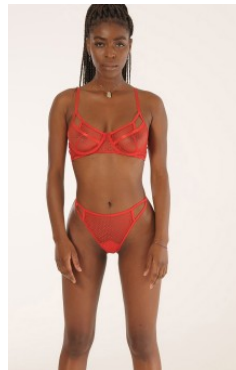

BELLA H 4

- _größe 172
- _oberweite 84
- _taille 64
- _hüfte 86

- _konfektion 34-36
- _schuhe 39

- _augen braun
- _haare schwarz