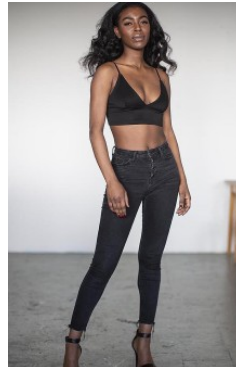

BELLA H 4

- _größe 172
- _oberweite 84
- _taille 64
- _hüfte 86

- _konfektion 34-36
- _schuhe 39

- _augen braun
- _haare schwarz