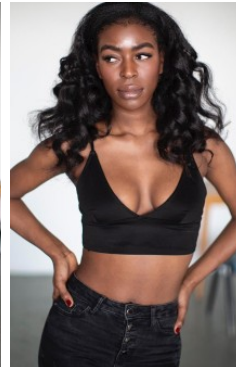

BELLA H 4

- _größe 172
- _oberweite 84
- _taille 64
- _hüfte 86

- _konfektion 34-36
- _schuhe 39

- _augen braun
- _haare schwarz