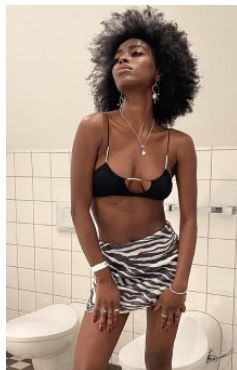

BELLA H 4

- _größe 172
- _oberweite 84
- _taille 64
- _hüfte 86

- _konfektion 34-36
- _schuhe 39

- _augen braun
- _haare schwarz