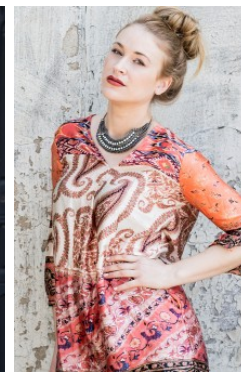

Ralph Bauhaus · Karolingerstraße 2 · 46395 Bocholt
Fon 02871. 32 480 · Handy 0163. 888 20 80 · info@rockers-modelagentur.de

ANNA LIESA

_größe 179
_oberweite 89
_taille 69
_hüfte 95

_konfektion 36-38
_schuhe 40

_augen grÄ¼n
_haare blond