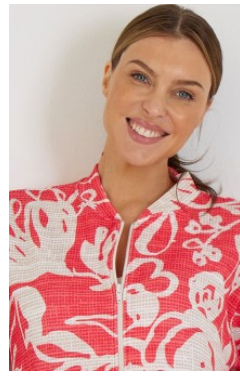

JANA D 2

_größe 177
_oberweite 91
_taille 64
_hüfte 93

_konfektion 36
_schuhe 38

_augen blau
_haare braun