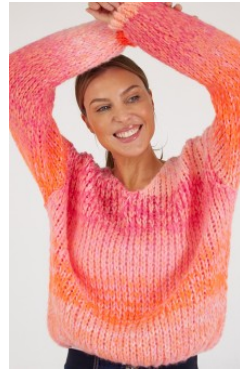

JANA D 2

_größe 177
_oberweite 91
_taille 64
_hüfte 93

_konfektion 36
_schuhe 38

_augen blau
_haare braun